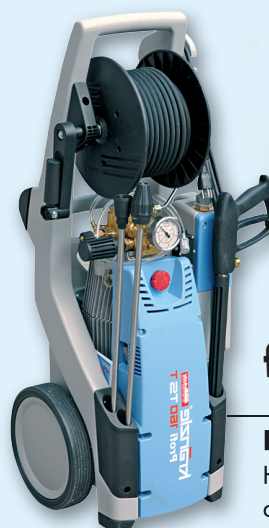

Fassadenisolationsschleifgeräte ROKAMAT